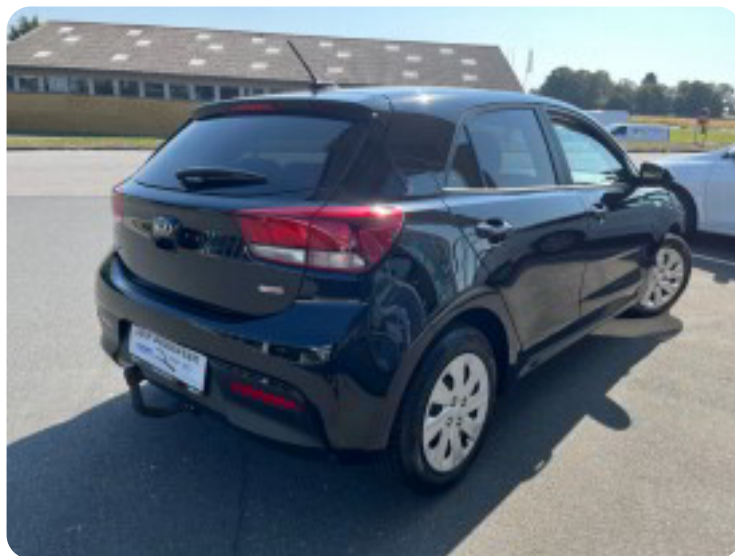

Specifikationer

Km
114.000

Km/l
21,6

1. registrering
August 2019

Modelår
2020

Nypris
DKK 211.998,-

HK / Nm
120 HK / 171 Nm

Type
Halvkombi

0-100 km/t
10,5 sek

Tophastighed
190 km/t

Drivmiddel
Benzin

Trækjul
Forhjul

Tank

Grøn ejeravgift
DKK 1.360,- / årligt

Gear
Automatgear

Gear
7 gear

Kia Rio

T-GDi Collection 1+2 DCT

Solgt

Beskrivelse af Kia Rio

aut., varme i rat, fuldaut. klima, fjernb. c.lås, fartpilot, kørecomputer, infocenter, startspærre, regnsensor, sædevarme, højdejust. førersæde, el-ruder, el-spejle, bakkamera, automatisk start/stop, multifunktionsrat, håndfrit til mobil, bluetooth, musikstreaming via bluetooth, apple carplay, usb tilslutning, armlæn, isofix, stofindtræk, læderrat, splitbagsæde, automatisk lys, airbag, abs, antispin, esp, servo, ikke ryger, service ok

Billeder (12)

Se flere billeder på: leifpedersenbiler.dk/brugte-biler/kia-rio-t-gdi-collection-1-2-dct-pmvihhgbt

Udstyrsliste (28)

A

ABS bremses Antispin Apple CarPlay Armlæn Auto. start/stop Automatgear Automatisk lys