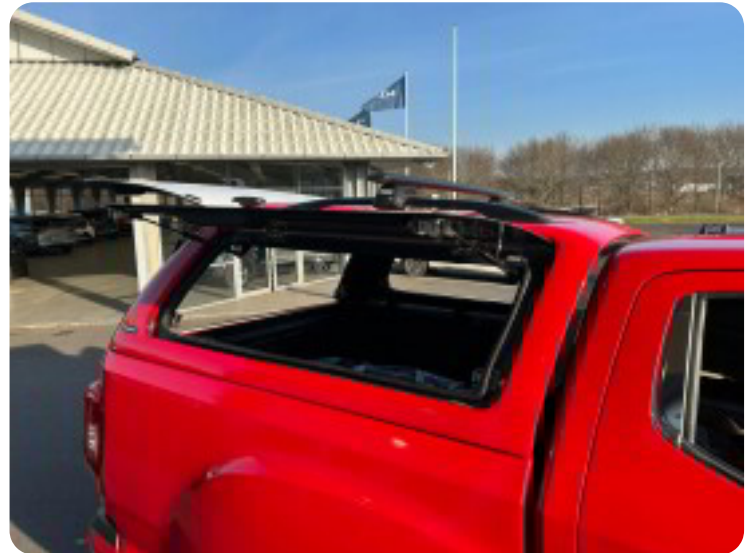

Billeder (14)

Se flere billeder på: leifpedersenbiler.dk/brugte-biler/maxus-et90-pick-up-adkrdkfs67