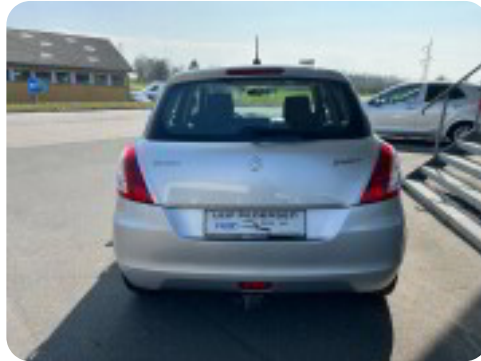

Suzuki Swift

Dualjet Action

Solgt

Beskrivelse af Suzuki Swift

kørecomputer, multifunktionsrat, splitbagsæde, højdejust. førersæde, træk, tågelygter, aftageligt træk, led kørellys, aircondition, centrallås, udv. temp. måler, fartpilot, sædevarme, el-ruder, cd, usb-c tilslutning, cd/radio, aux tilslutning, airbag, isofix, 7 airbags, el-sidespejle m/varme

Billeder (12)

Se flere billeder på: leifpedersenbiler.dk/brugte-biler/suzuki-swift-dualjet-action-dvvi9dm7cey

Udstyrsliste (17)

A

ABS bremsler Aftagelig anhængertræk Aircondition Anhængertræk AUX tilslutning