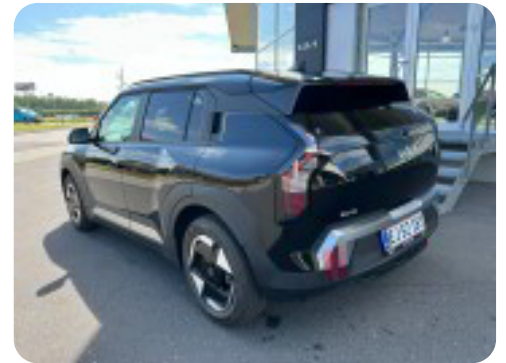

Billeder (11)

Se flere billeder på: leifpedersenbiler.dk/brugte-biler/kia-ev3-long-range-prestige-sy1oj9eezpw