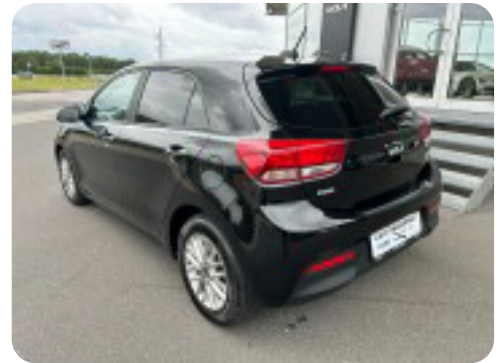

## Specifikationer

Km  
46.000

Km/l  
22,4

1. registrering  
Oktober 2021

Modelår  
2022

Nypris  
DKK 205.640,-

HK / Nm  
84 HK / 118 Nm

Type  
Halvkombi

## Kia Rio

MPi Prestige+

**Solgt**

## Beskrivelse af Kia Rio

kørecomputer, bagagerumsdækken, multifunktionsrat, læderrat, kunstlæderindtræk, højdejust. førersæde, højdejust. forsæder, alufælg, 15" alufælg, varme i rat, aircondition, fuldaut. klima, centrallås, fjernb. centrallås, fartpilot, udv. temp. måler, sædevarme, el-ruder, 4x el-ruder, dab+ radio, håndfrit til mobil, musikstreaming via bluetooth, usb-a tilslutning, bakkamera, dæktryksmåler, isofix, airbag, db. airbags, 4 airbags, 6 airbags, antispin, esp, vognbaneassistent, automatisk nødbremsesystem, el-sidespejle, el-sidespejle m/varme, el-klapbare sidespejle, el-klapbare sidespejle m/varme, parkeringssensor (bag)

## Billeder (11)

Se flere billeder på: [leifpedersenbiler.dk/brugte-biler/kia-rio-mpi-prestige--cbmbmhznhy3](https://leifpedersenbiler.dk/brugte-biler/kia-rio-mpi-prestige--cbmbmhznhy3)