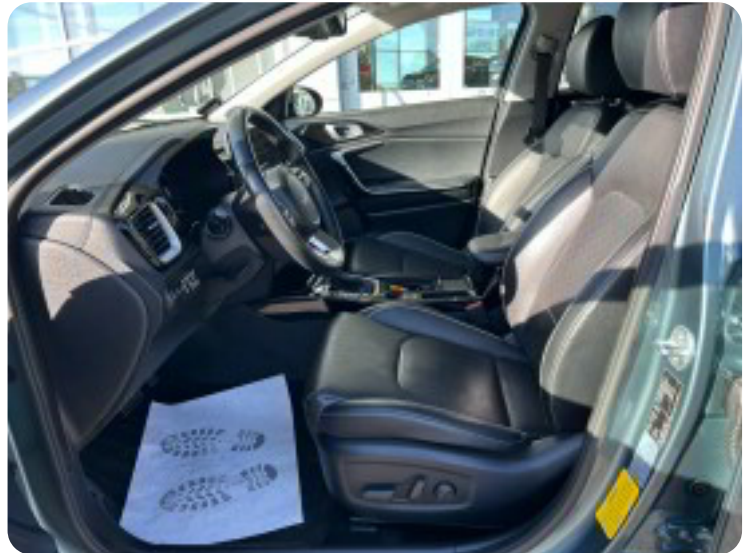

Billeder (11)

Se flere billeder på: leifpedersenbiler.dk/brugte-biler/kia-ceed-phaev-upgrade-sw-dct-sacysi0tuel