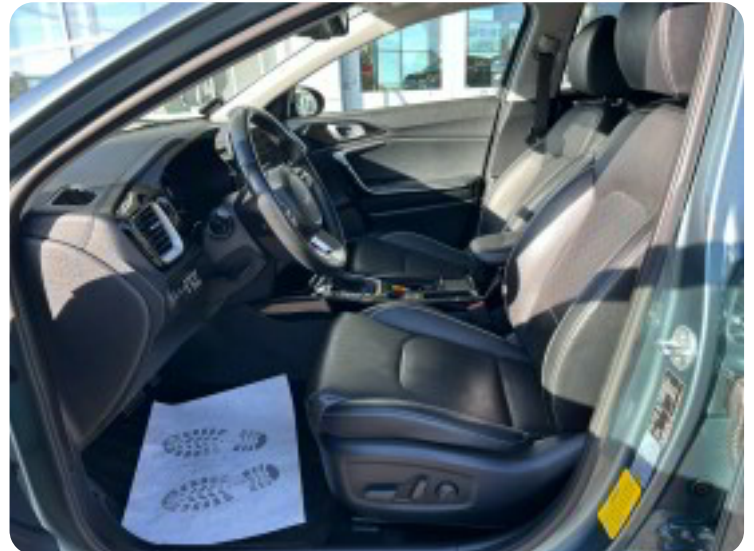

Kia Ceed

PHEV Upgrade SW DCT

Solgt

Beskrivelse af Kia Ceed

kørecomputer, digitalt cockpit, bagagerumsdækken, multifunktionsrat, læderrat, læderindtræk, højdejust. førersæde, højdejust. forsæder, el indst. førersæde, el indst. førersæde m. memory, justerbar lændestøtte, el-justerbar lændestøtte, splitbagsæde, el-sidespejle, el-sidespejle m/varme, el-klapbare sidespejle, el-klapbare sidespejle m/varme, led kørelys, fuld led forlygter, tagræling, mørktonede ruder i bag, automatgear, varme i rat, aircondition, fuldaut. klima, 2 zone klima, centrallås, fjernb. centrallås, nøglefri adgang, nøglefri tænding, adaptiv fartpilot, aut. nedbl. bakspejl, udv. temp. måler, sædevarme, sædekøling, el-ruder, 4x el-ruder, varme i bagsæde, automatisk start/stop, el betjent bagklap, dab radio, dab+ radio, navigation, håndfrit til mobil, musikstreaming via bluetooth, android auto, apple carplay, usb-a tilslutning, regnsensor, bakkamera, parkeringssensor (bag), parkeringssensor (for), dæktryksmåler, træthedsregistrering, skiltegenkendelse, isofix, automatisk lys, airbag, db. airbags, 4 airbags, 6 airbags, alufælge, 17" alufælge

Billeder (11)

Se flere billeder på: leifpedersenbiler.dk/brugte-biler/kia-ceed-phaev-upgrade-sw-dct-sacysi0tuel

Udstyrsliste (47)

A

ABS bremses Adaptiv fartpilot Aircondition Alufælge Android Auto Apple CarPlay
Auto nedblændelig bakspejl Auto. start/stop Automatgear Automatisk lys

B

Bakkamera

C

Centrallås

D

DAB radio DAB+ radio Digitalt cockpit Dual zone klimaanlæg Dæktryksystem

E

EI-indstillelige forsæder EI-klapbare sidespejle EI-klapbare sidespejle med varme EI-ruder
EI-ruder x4 EI-spejle EI-spejle med varme Elektrisk bagagerum