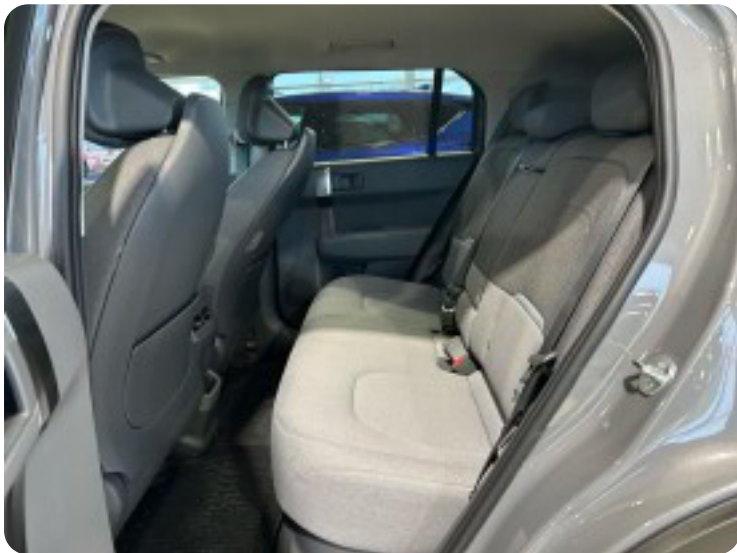

Billeder (8)