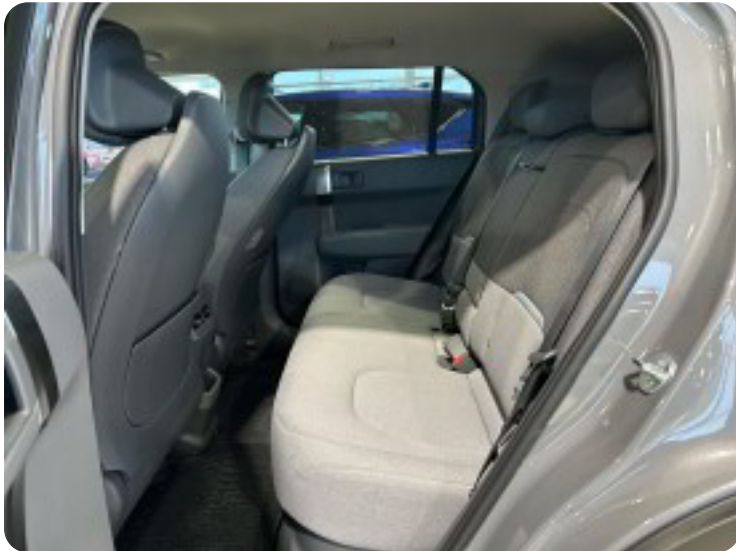

Billeder (8)