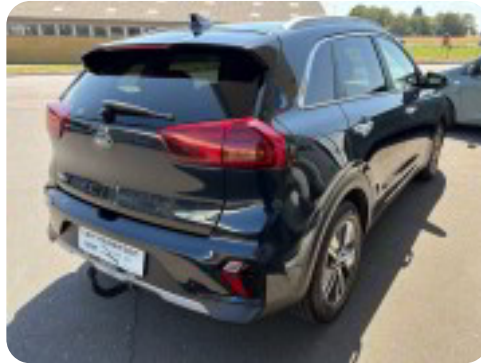

Billeder (12)

Se flere billeder på: leifpedersenbiler.dk/brugte-biler/kia-niro-16-gdi-phev-plugin-hybrid-advance-dct-141hk-5d-6g-aut-uu5jsvidgcq